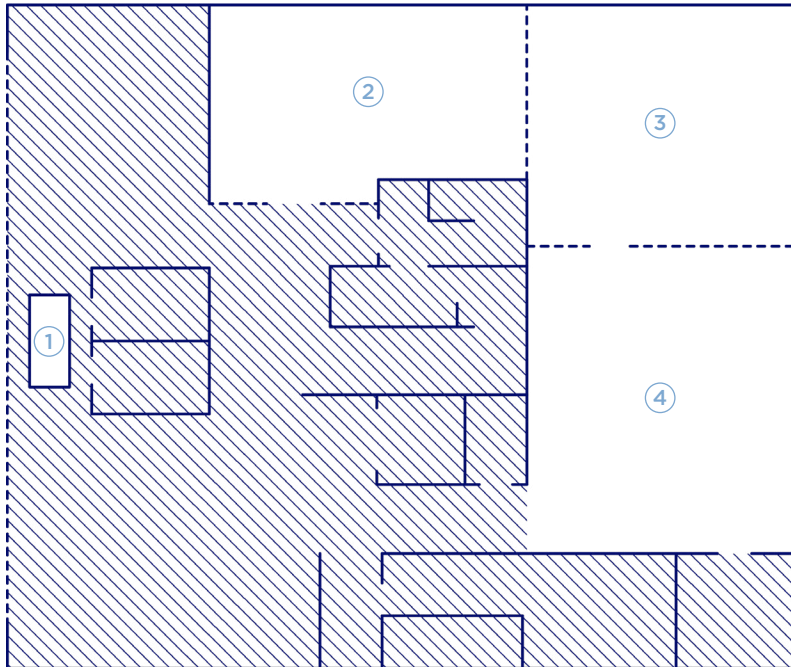

Écran équipé de Click & Share

Blocs-notes & stylos

LES SALLES DE SÉMINAIRES

REZ-DE-CHAUSSÉE

- ① Réception
- ② Tchanquée 35 m²
- ③ Arguin 37 m²
- ④ Pinasse 48 m²

SALONS ARGUIN & PINASSE

ARGUIN

37 m² | 32 personnes maximum