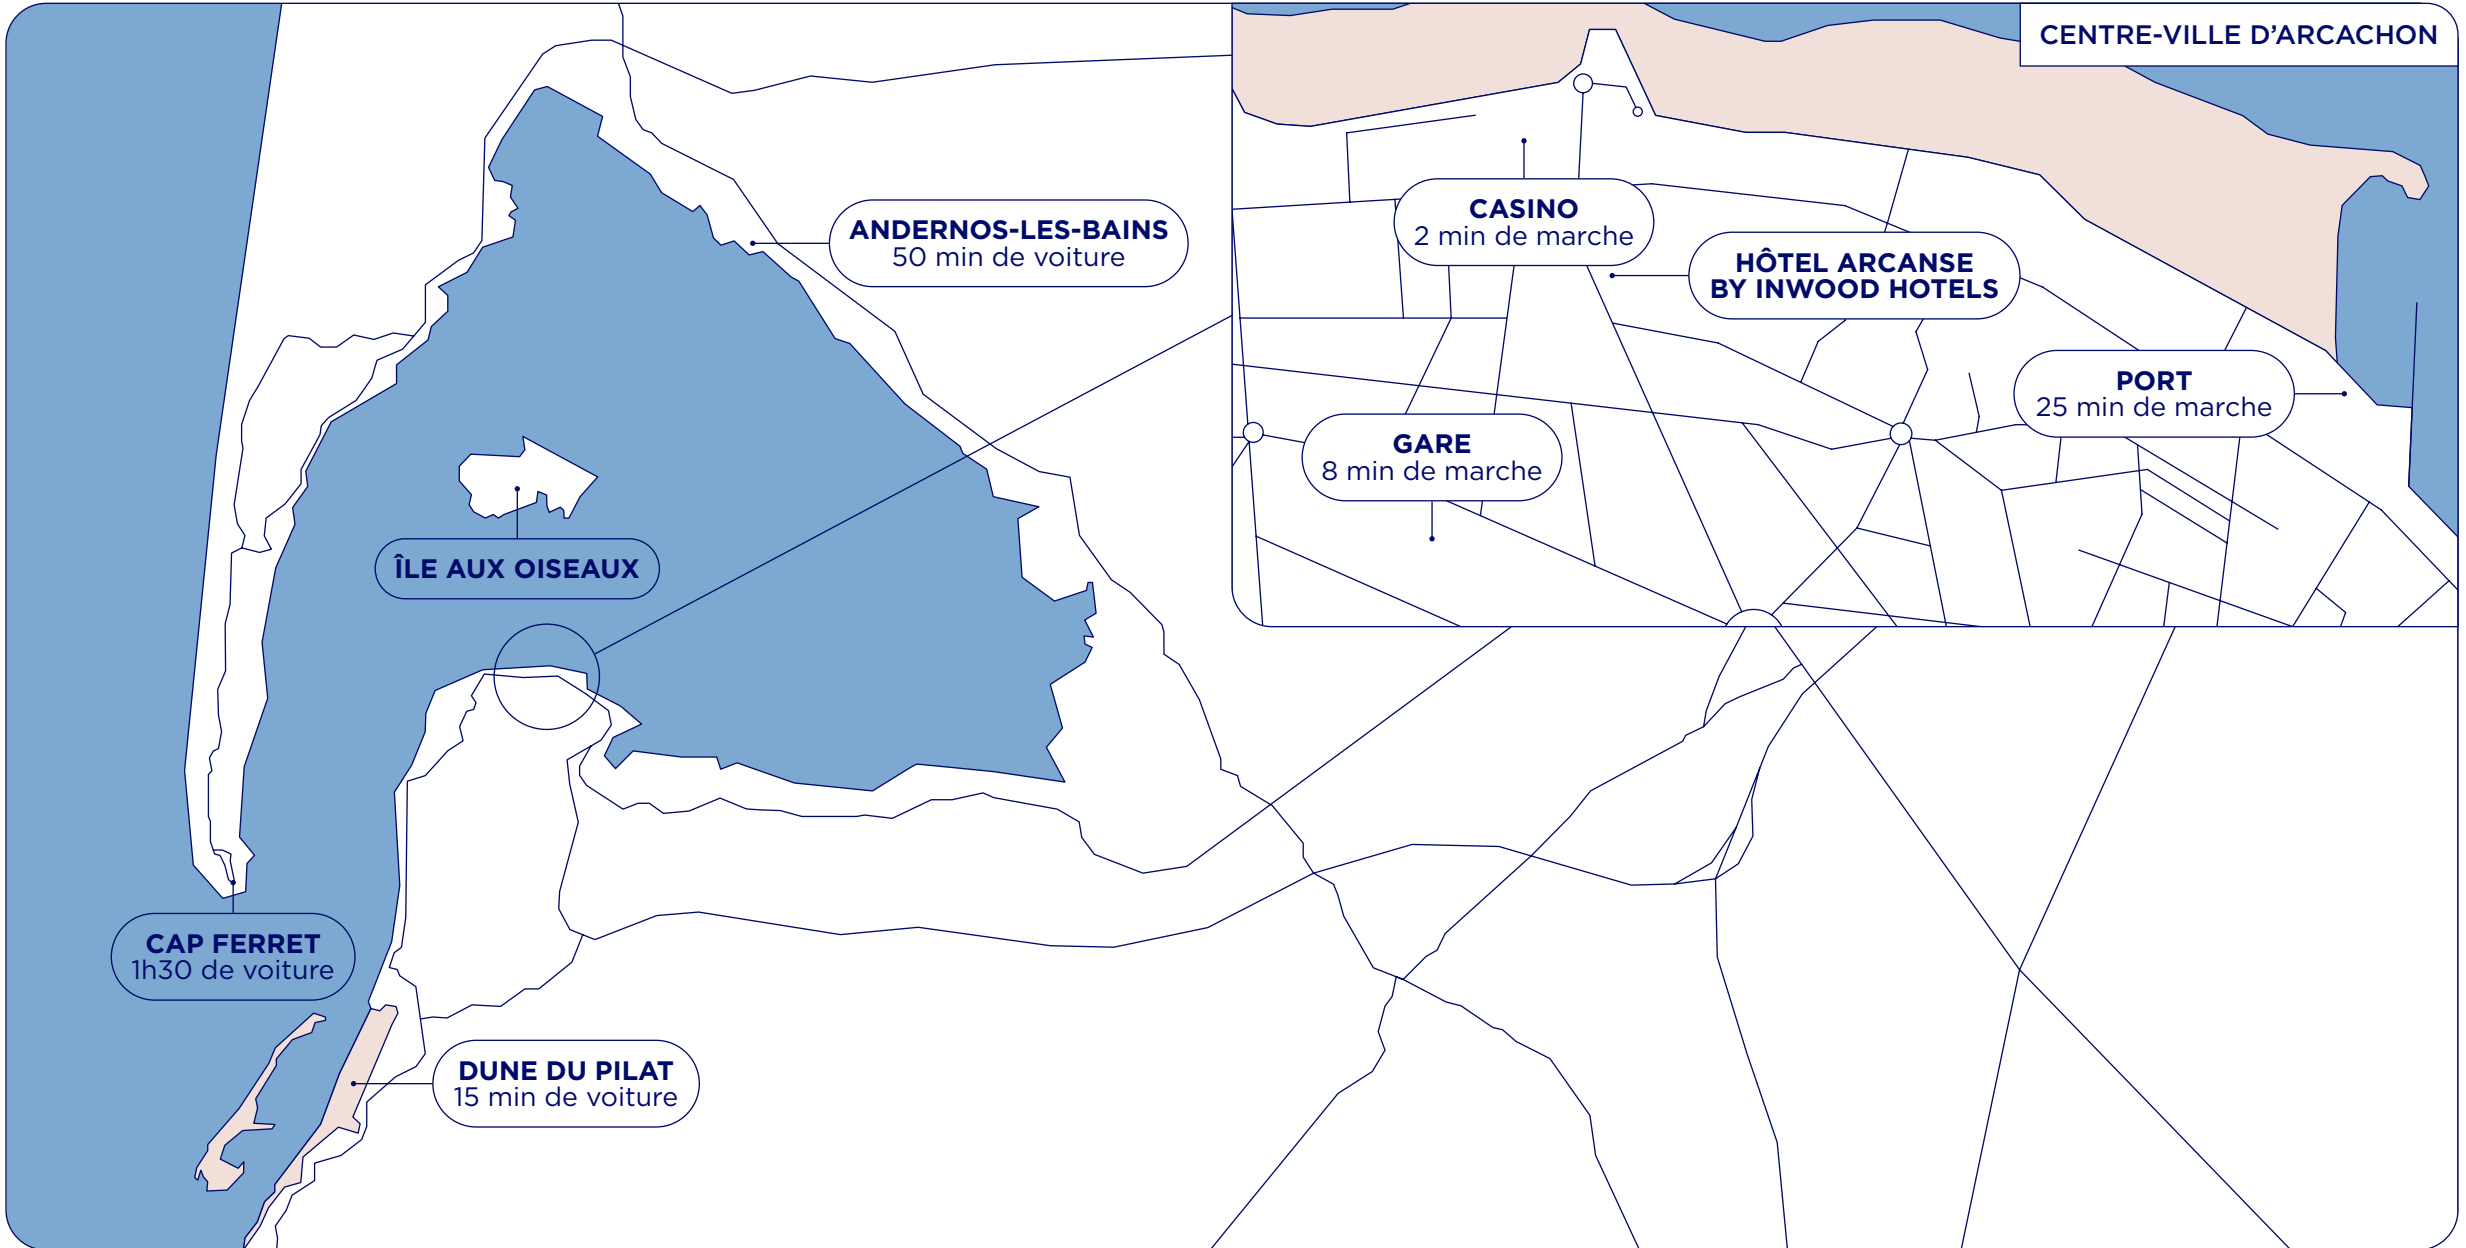

ARCANSE

BY INWOOD HOTELS

HÔTEL ARCANSE BY INWOOD HOTELS
10, Avenue Nelly Deganne • 33120 Arcachon
www.hotelarcanse.com

LOCALISATION DES HÔTELS

PARIS

ELYSIA
LE MONNA LISA
LA BOURDONNAIS
LE DERBY ALMA
LE TOURVILLE
LE WALT
LE MARQUIS

BORDEAUX

BURDIGALA

ARCACHON

LE B D'ARCACHON
ARCANSE

NICE

LE SOLEIA

CAP D'ANTIBES

VILLA MIRAE

CANNES

FIVE SEAS

LOCALISATION DE L'HÔTEL

ARCÄNSE

BY INWOOD HOTELS

L'HÔTEL

Hôtel lifestyle

Centre-ville d'Arcachon | Ville d'été